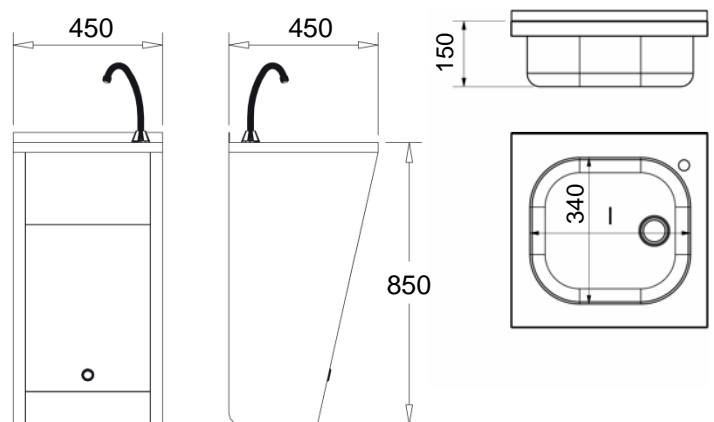

**Умывальник с пьедесталом**

- Потолочный умывальник в стали AISI 304.
- Прочность и стойкость к коррозии и коррозии.
- Была нажата одна кнопка.
- Включает крышку, которая скрывает систему впуска и слива воды.
- Включает в себя обратный клапан и смеситель сенсорный. Смеситель работает от батареек.

**Технические характеристики**

- Изготовлен из нержавеющей стали AISI 304, с атласной отделкой.
- Электронный кран. Ожидаемый срок службы батареи: приблизительно 6 месяцев.

Размеры: 850 x 450 x 450 мм. Backsplash 20mm

**Краткое описание**

умывальник с пьедесталом NOFER из нержавеющей стали AISI 304. Атласная отделка. Размеры: 850 x 450 x 450 мм. Сенсорный кран, питание от аккумулятора.

**Технический чертёж**

Dimensiones en mm